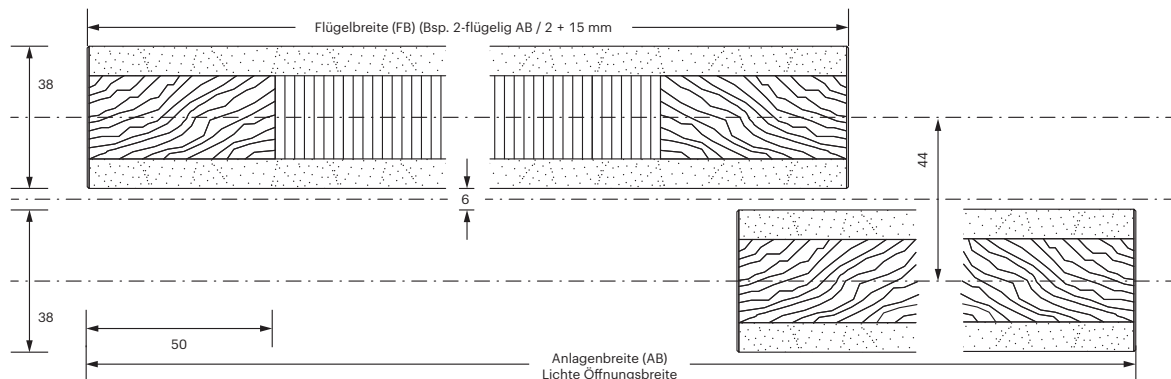

## Flügelberechnung

aufgesetzt AH -61

eingelassen AH -59

mit Dichtungsset horizontal:

aufgesetzt AH -72

eingelassen AH -58

## Glasberechnung

aufgesetzt AH -72

eingelassen AH -58

mit Dichtungsset horizontal:

aufgesetzt AH -73

eingelassen AH -70

# Wabenpaneel-Schiebetür **WPOO** untenlaufend

**i** Alle Maßangaben in Millimeter