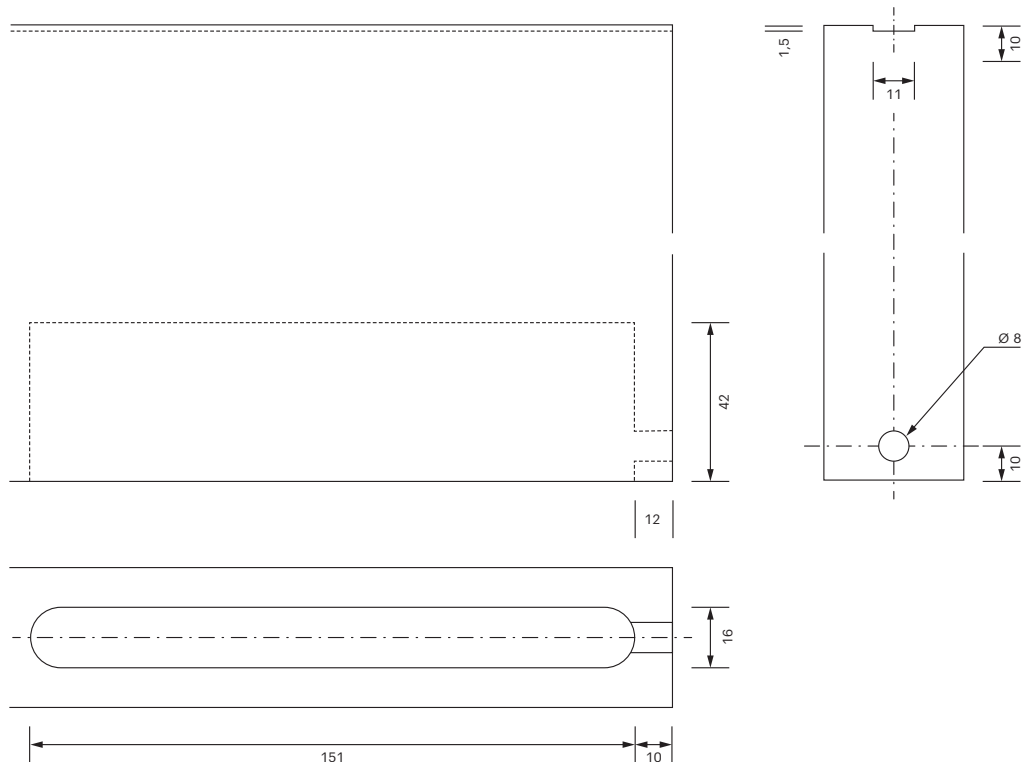

# Wabenpaneel-Schiebetür WPOO untenlaufend

Alle Maßangaben in Millimeter

## Glasberechnung

aufgesetzt AH -72

eingelassen AH -58

mit Dichtungsset horizontal:

aufgesetzt AH -73

eingelassen AH -70

# Wabenpaneel-Schiebetür **WPOO** untenlaufend

**i** Alle Maßangaben in Millimeter