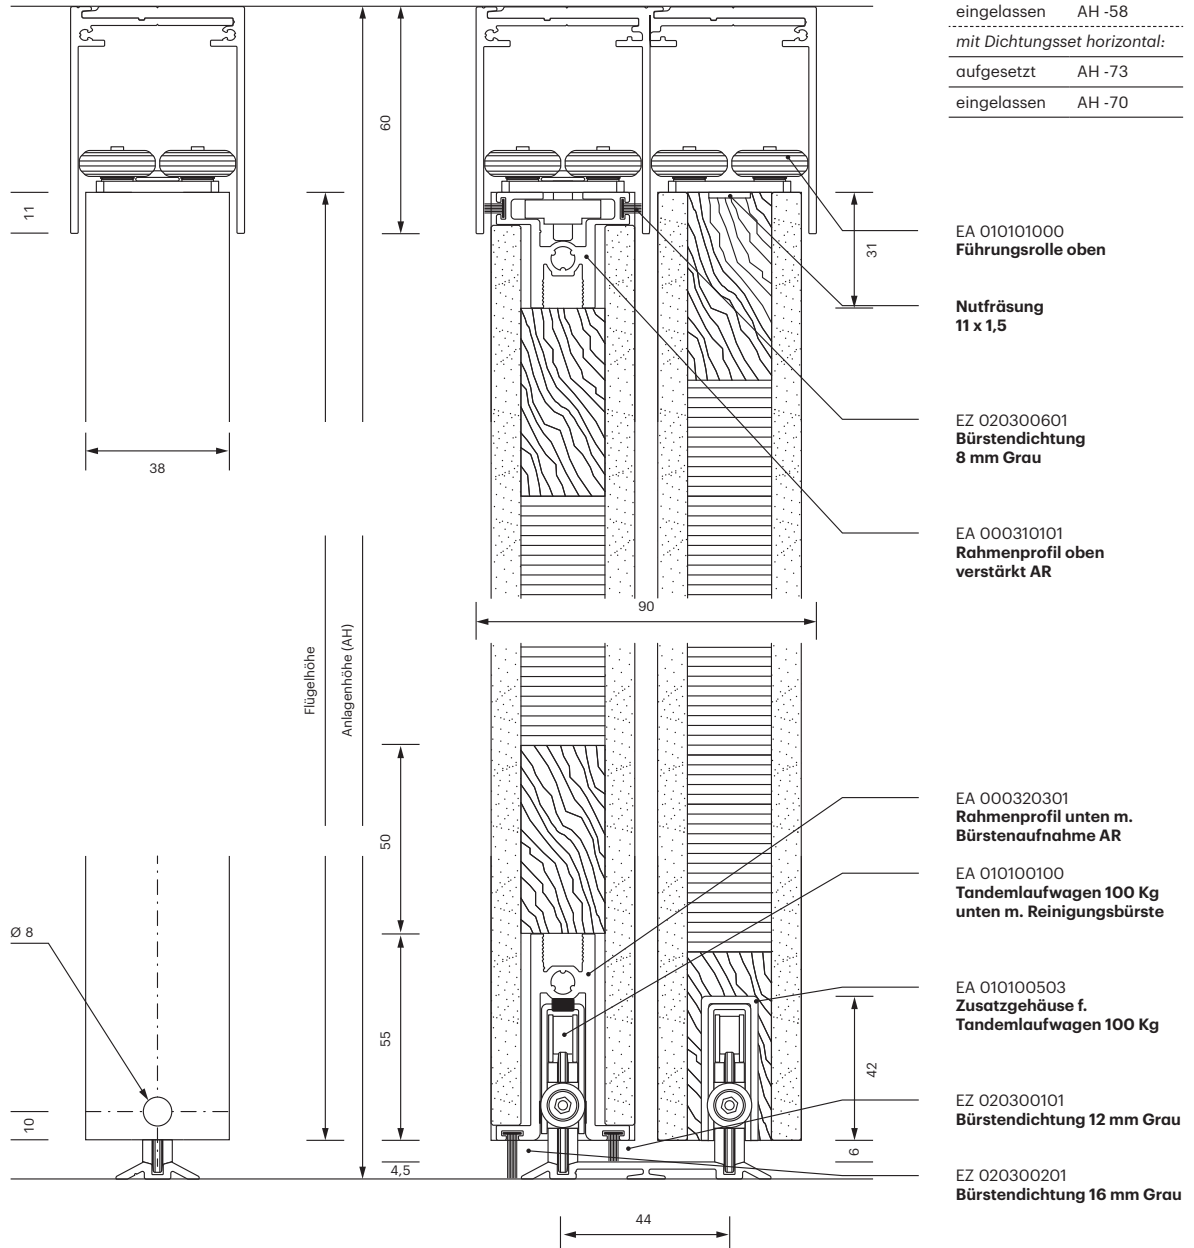

# Wabenpaneel-Schiebetür WPOO untenlaufend

Alle Maßangaben in Millimeter

## Glasberechnung

aufgesetzt AH -72

eingelassen AH -58

mit Dichtungsset horizontal:

aufgesetzt AH -73

eingelassen AH -70

# Wabenpaneel-Schiebetür **WPOO** untenlaufend

**i** Alle Maßangaben in Millimeter

## Dichtungsset horizontal