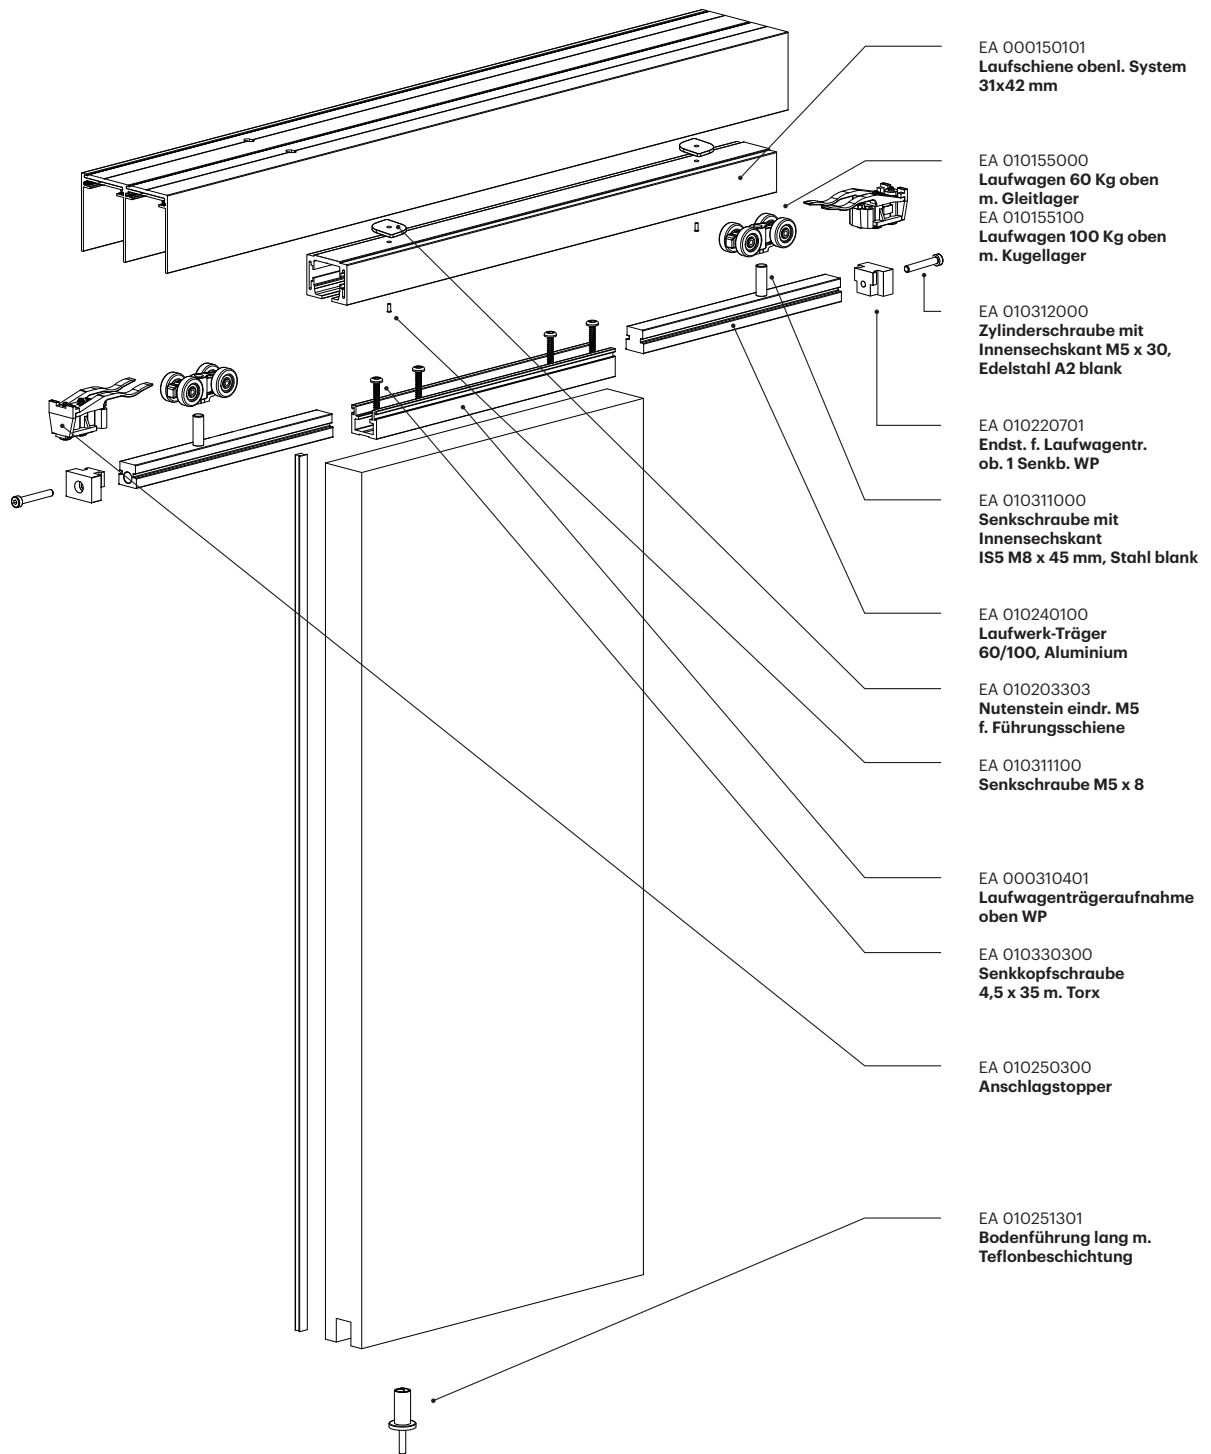

Wabenpaneel-Schiebetür WPOO obenlaufend

Wabenpaneel-Schiebetür WPOO obenlaufend

Alle Maßangaben in Millimeter

Flügelberechnung

AH -77

mit Dichtungsset horizontal:

AH -77

Glasberechnung

AH -78

mit Dichtungsset horizontal:

AH -81

Wabenpaneel-Schiebetür **WPOO** obenlaufend

i Alle Maßangaben in Millimeter

Dichtungsset horizontal