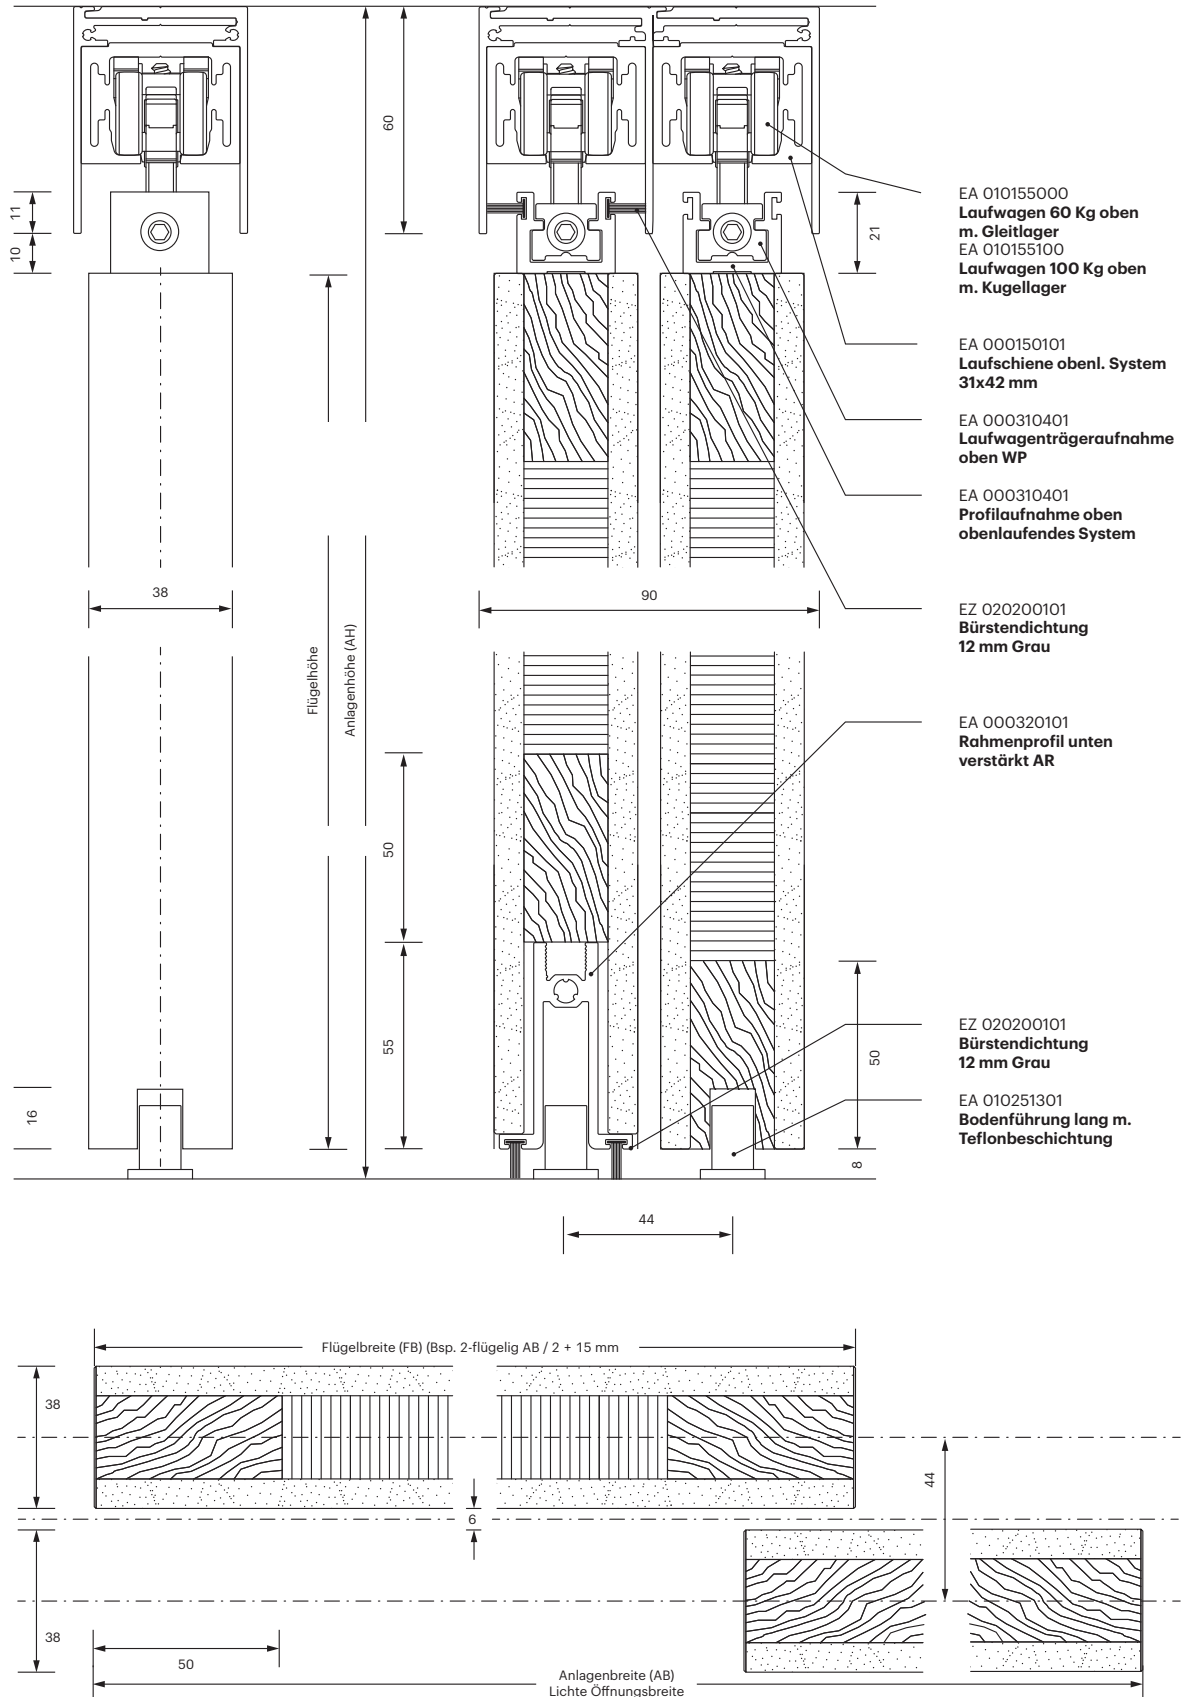

Wabenpaneel-Schiebetür WPOO obenlaufend

Wabenpaneel-Schiebetür WPOO obenlaufend

Alle Maßangaben in Millimeter

Flügelberechnung

AH -77

mit Dichtungsset horizontal:

AH -77

Glasberechnung

AH -78

mit Dichtungsset horizontal:

AH -81

Wabenpaneel-Schiebetür **WPOO** obenlaufend

i Alle Maßangaben in Millimeter

Dichtungsset horizontal