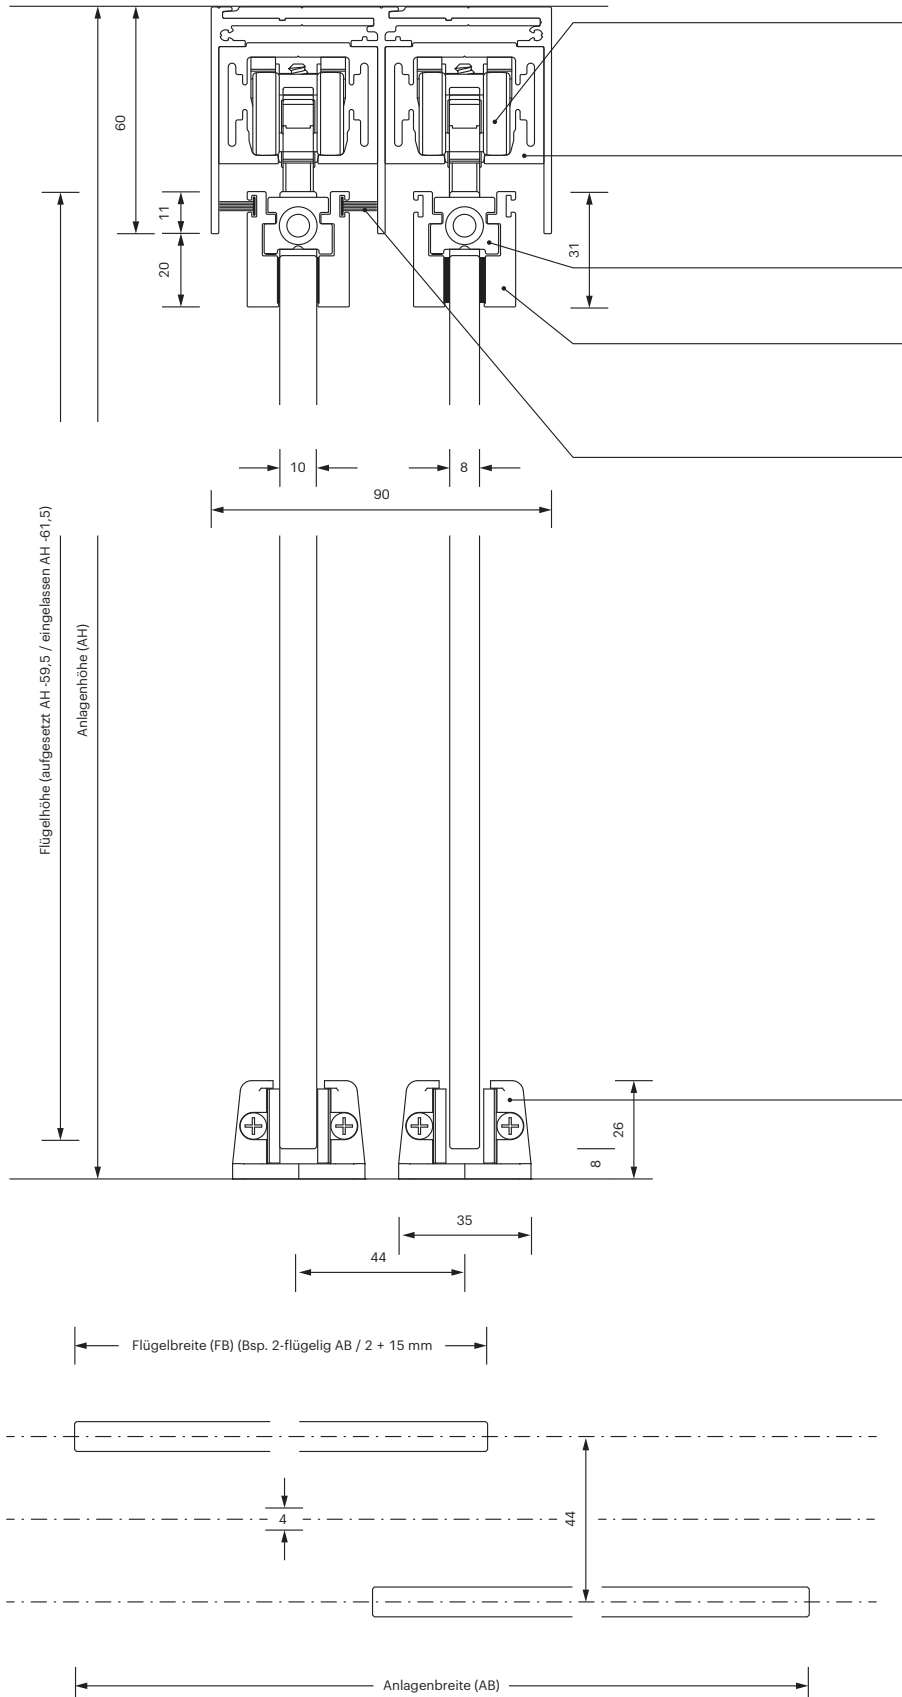

Ganzglas-Schiebetür

GG00 obenlaufend

Ganzglas-Schiebetür

GG00 obenlaufend

Flügelberechnung

AH -56

Glasberechnung

AH -74

i Alle Maßangaben in Millimeter

EA 010155000
**Laufwagen 60 Kg oben
 m. Gleitlager**
 EA 010155100
**Laufwagen 100 Kg oben
 m. Kugellager**

EA 000150101
**Laufschiene obenl. System
 31x42 mm**

EA 010240100
**Laufwerk-Träger
 60/100, Aluminium**

EA 000310601
**Laufwagenträgeraufnahme
 oben GG**

EZ 020200101
**Bürstendichtung
 12 mm Grau**

EA 010251100
**Bodenführung spielfrei
 einstellbar**