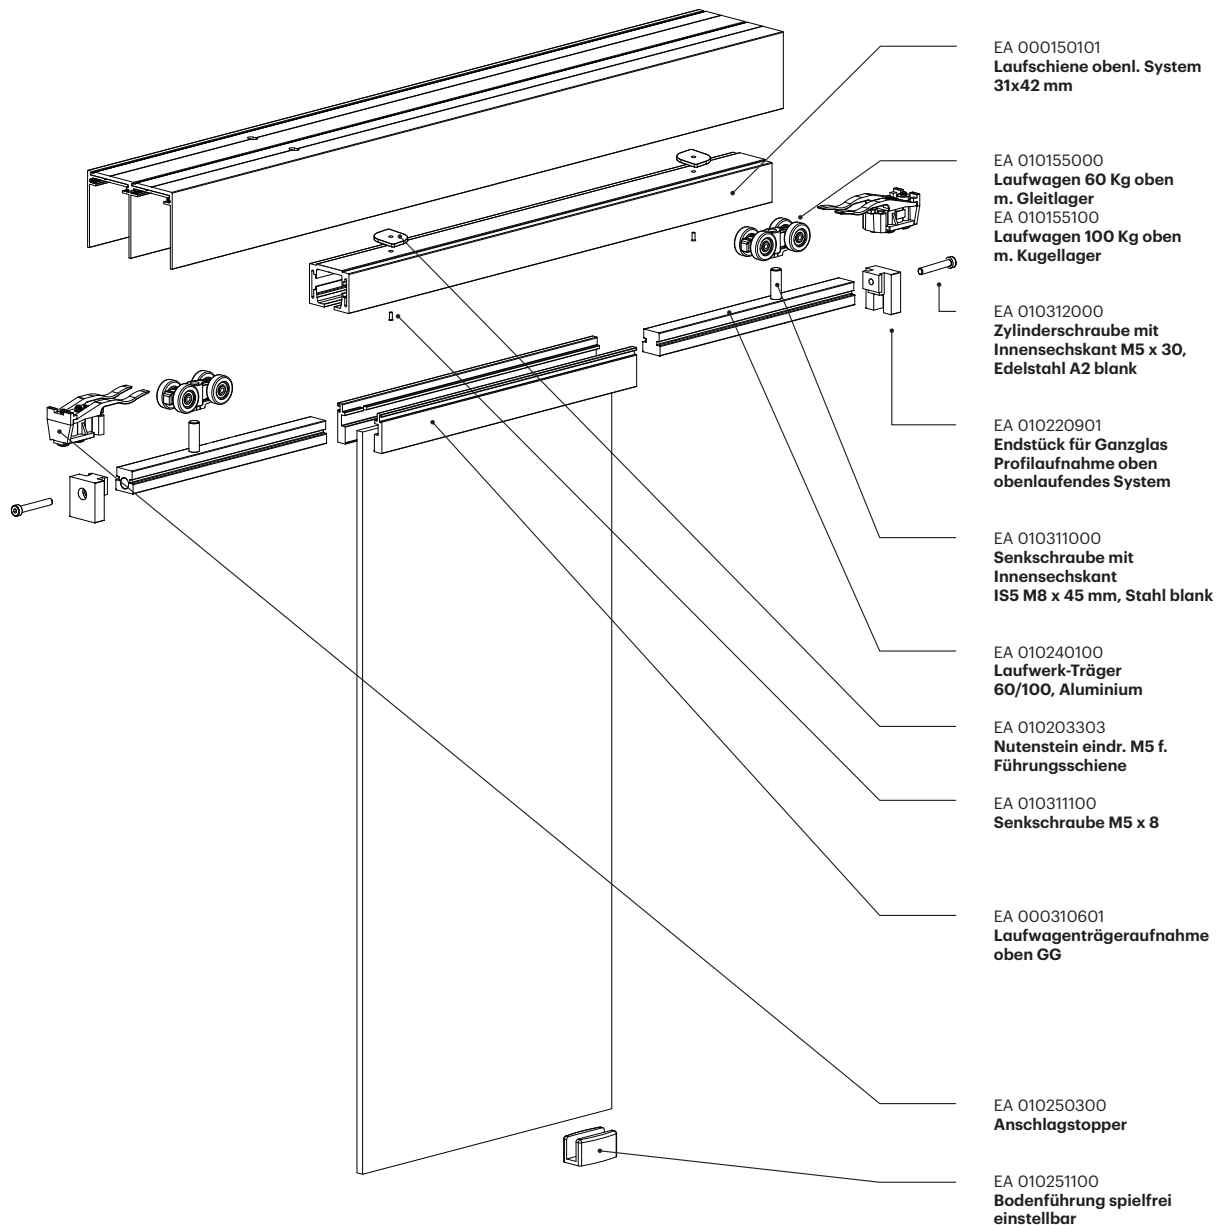

Ganzglas-Schiebetür

GG00 obenlaufend

Ganzglas-Schiebetür

GG00 obenlaufend

Flügelberechnung

AH -56

Glasberechnung

AH -74

i Alle Maßangaben in Millimeter

EA 010155000
**Laufwagen 60 Kg oben
 m. Gleitlager**
 EA 010155100
**Laufwagen 100 Kg oben
 m. Kugellager**

EA 000150101
**Laufschiene obenl. System
 31x42 mm**

EA 010240100
**Laufwerk-Träger
 60/100, Aluminium**

EA 000310601
**Laufwagenträgeraufnahme
 oben GG**

EZ 020200101
**Bürstendichtung
 12 mm Grau**

EA 010251100
**Bodenführung spielfrei
 einstellbar**