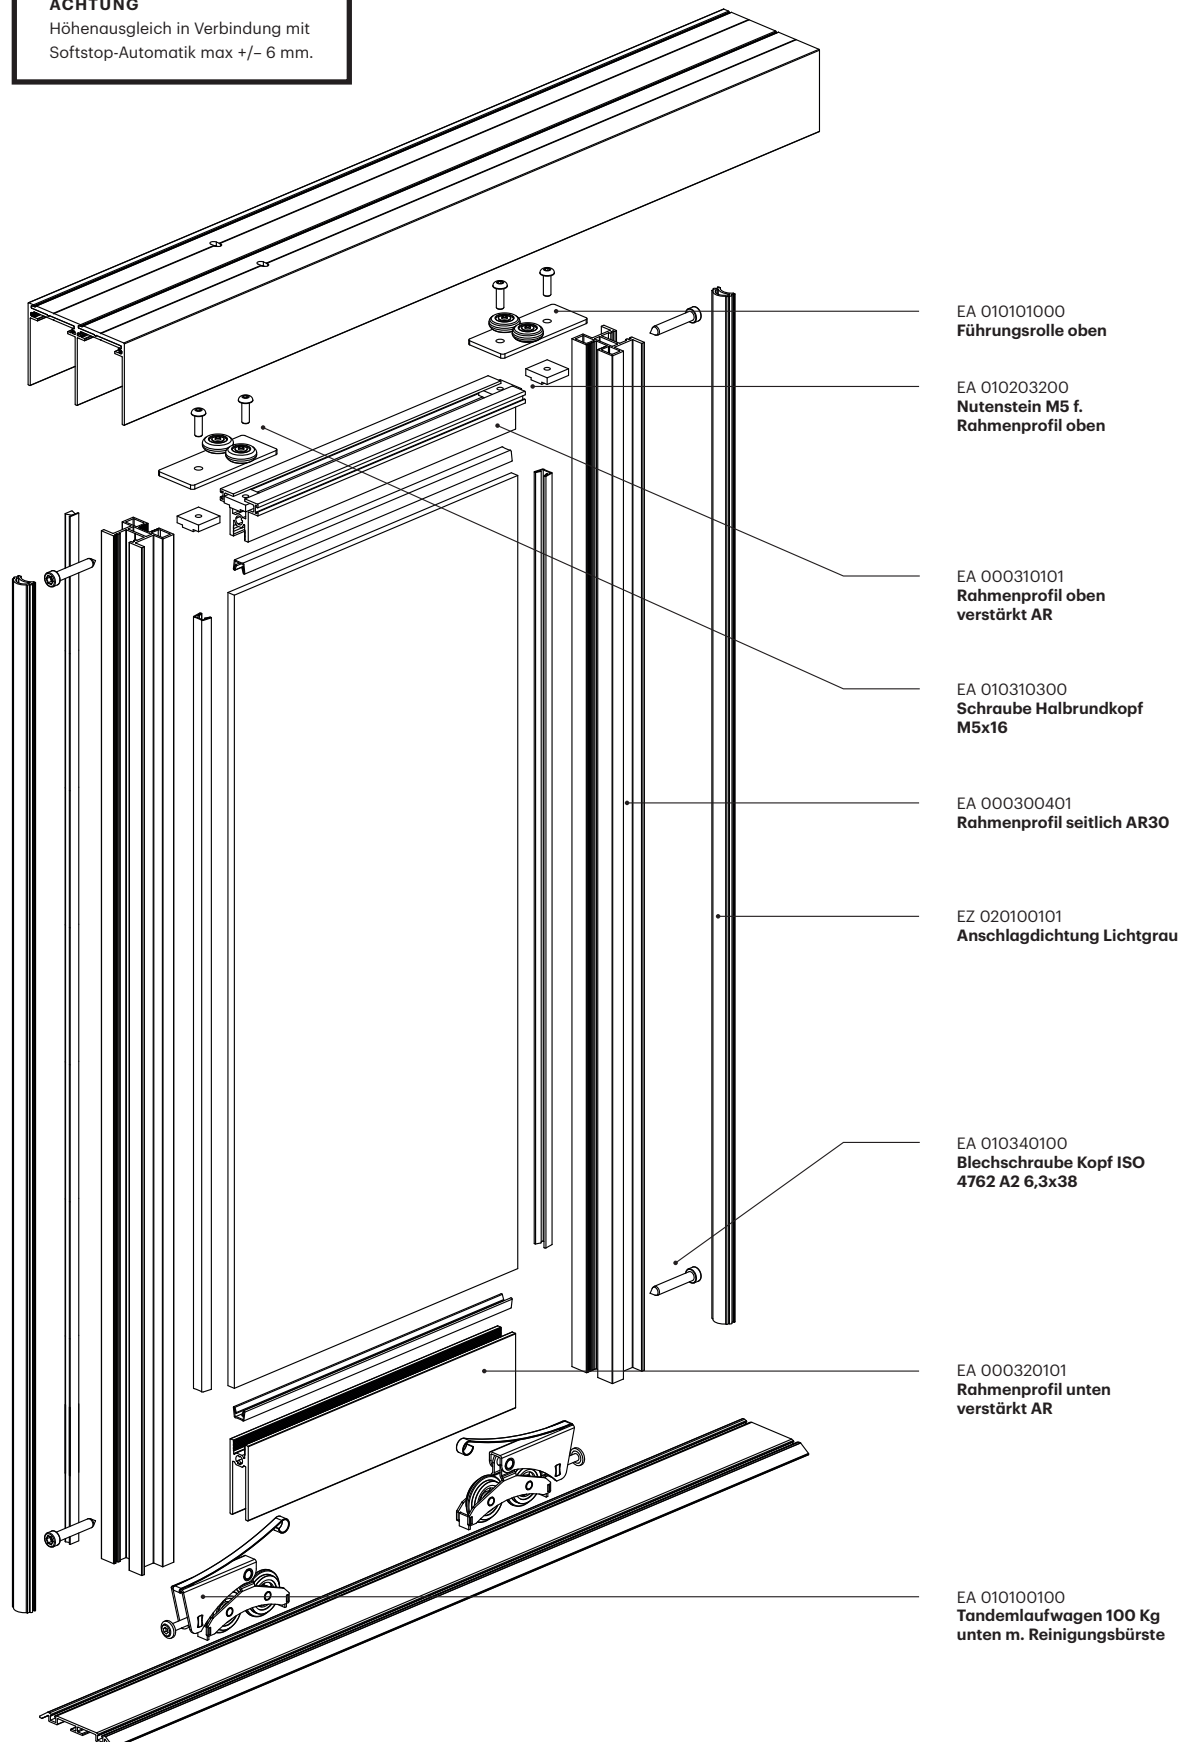

Alurahmen-Schiebetür

AR30 untenlaufend

ACHTUNG

Höhenausgleich in Verbindung mit
Softstop-Automatik max +/- 6 mm.

Alurahmen-Schiebetür

AR30 untenlaufend

i Alle Maßangaben in Millimeter

Flügelberechnung

aufgesetzt	AH -60,5
eingelassen	AH -58

Glasberechnung

aufgesetzt	AH -132
eingelassen	AH -130